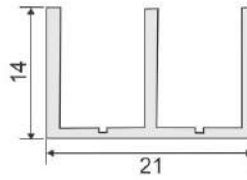

### NCST (Set)

MRP ₹ 1550/- (2 Mtr.)  
MRP ₹ 2300/- (3 Mtr.)

**NCST-1**  
Bottom Track

**NCST-1**  
Top Track

**NCST-3**  
Bottom Frame

8mm  
MRP ₹ 280/-

**NCSS-1**  
Top Bottom Roller

6mm  
MRP ₹ 260/-