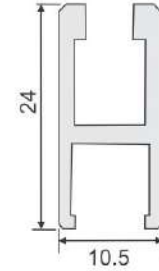

### NCST (Set)

MRP ₹ 1550/- (2 Mtr.)  
MRP ₹ 2300/- (3 Mtr.)

**NCST-1**  
Bottom Track

**NCST-1**  
Top Track

**NCST-3**  
Bottom Frame

8mm  
MRP ₹ 280/-

**NCSS-1**  
Top Bottom Roller

6mm  
MRP ₹ 260/-